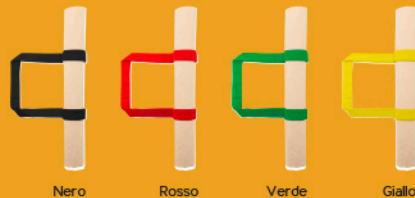

NOVITÀ

Verde Mela

Shopper in cotone manici colorati

 **Cod. GA5030**

 Formato: cm 38 x 42
 Confezioni: 500 pz.

Nero

Rosso

Verde

Giallo

Borsa Cotone con Manico Corto

 **Cod. GA5031**

 Formato: cm 38x42
 Confezioni: 500 pz.

Borsa Cotone con Manico Lungo

 **Cod. GA5032**

 Formato: cm 38x42
 Confezioni: 500 pz.